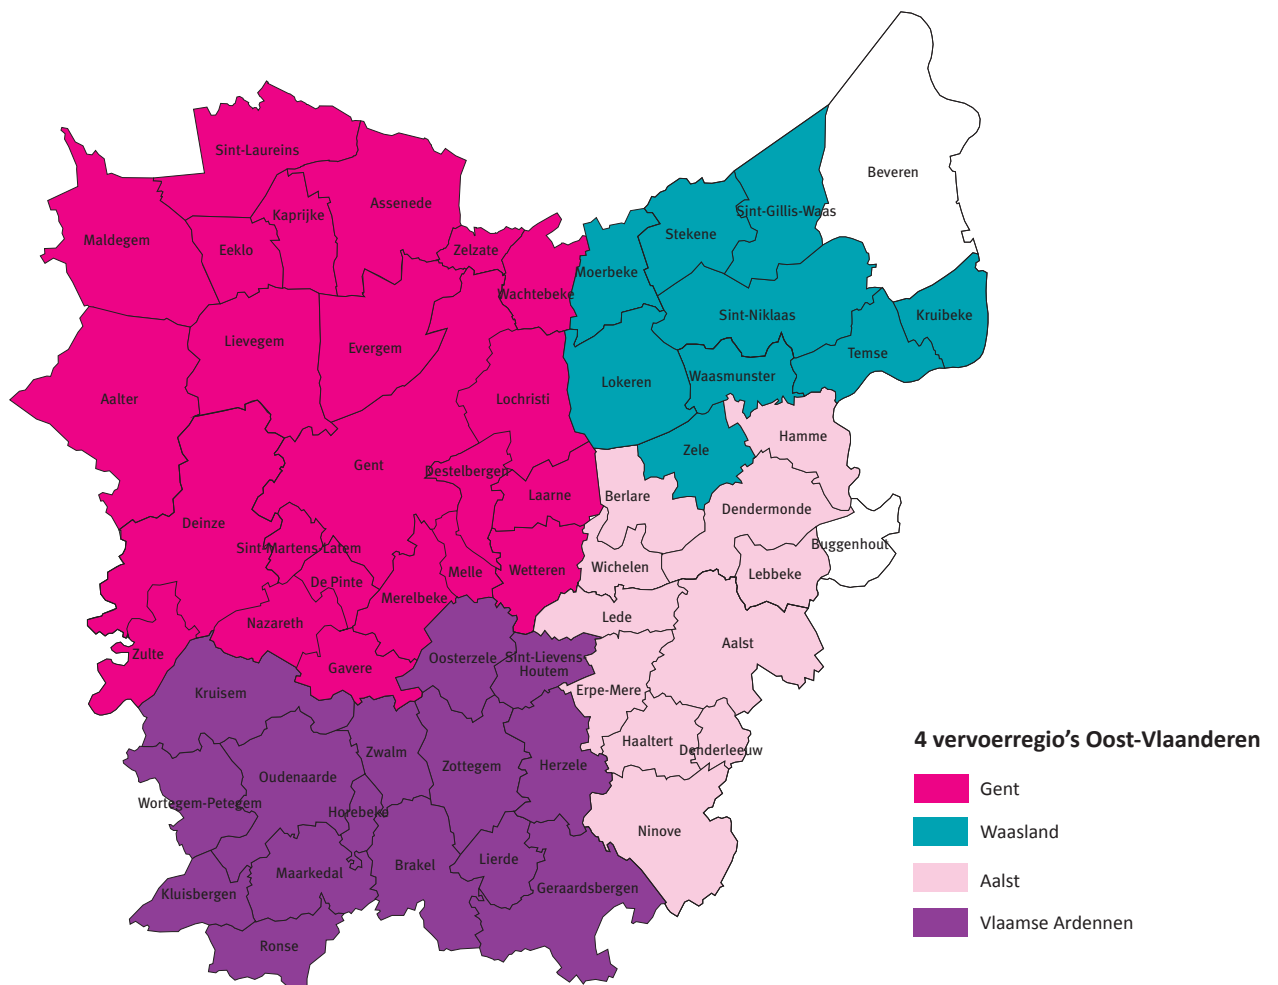

Samenstelling vervoerregioraden provincie Oost-Vlaanderen

2019-11-18

Mobiliteit is een thema dat de gemeentegrenzen overschrijdt. Met de inrichting van vervoerregio's, vervoerregioraden en regionale mobiliteitsplannen hebben de gemeenten nu een kader waarbinnen ze kunnen samenwerken aan mobiliteitsuitdagingen. Naast de ambtelijke vertegenwoordiging en eventuele deskundigen is elke deelnemende gemeente politiek vertegenwoordigd. Hieronder geven we tevens een overzicht van deze gemandateerden.

Vlaanderen wordt ingedeeld in 15 vervoerregio's, Oost-Vlaanderen telt er 4: Aalst, Waasland, Vlaamse Ardennen en Gent. Op onderstaand kaartje kan je zien welke gemeente bij welke raad is aangesloten.

Beveren en Buggenhout behoren respectievelijk tot de vervoersregio Antwerpen en Vlaamse Rand.